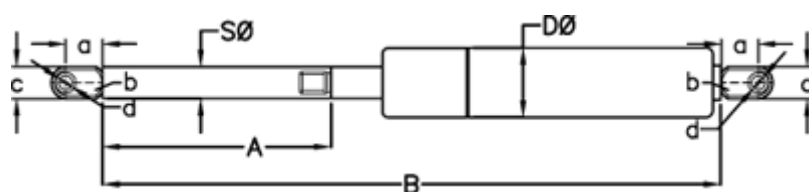

Varenummer: 049064RU0300P1T1

Beskrivelse: Stabilus Lift-O-Mat Gasfjeder 9064RU-P1T1 0300N  
03 10 200 0300 - Rustfast AISI 316

## Mål

A = 200

a = 18

b = 10

B = 449 +/-2

c = 15

d = 8.1

D Ø = 22

Note = -

S Ø = 10